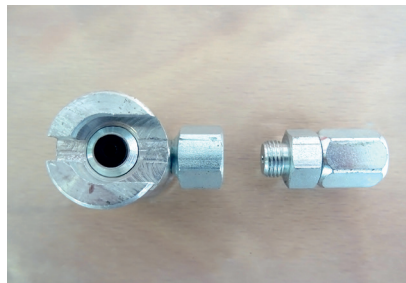

ACCESSOIRES

Raccord coulissant et rotatif	QUANTITÉ
	2 sacs en plastiques de 5 pièces.