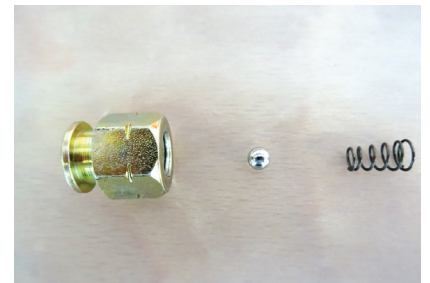

ACCESSOIRES

Tête plate M8 + ressort et bille pour tête plate M8	QUANTITÉ
	1 sac en plastique de 5 pièces.

RESIPLAST

RESIPLAST® - A brand of KORAMIC Construction Chemicals.
Gulkenrodestraat 3 - B-2160 Wommelgem - België
info@resiplast.be - www.resiplast.be - Tel. +32 3 320 02 11 - Fax. +32 3 322 63 80