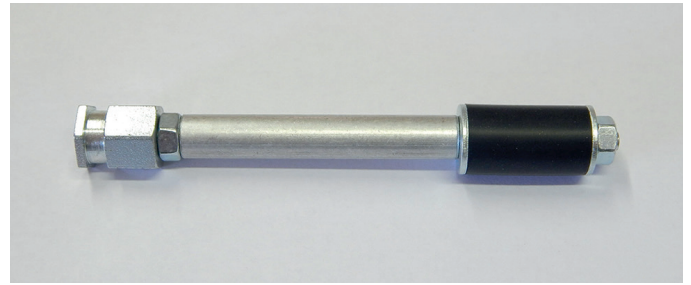

OBTURATEUR

DIMENSION	QUANTITÉ
16 x 115mm Ø 6mm	1 boîte de 100 pièces.